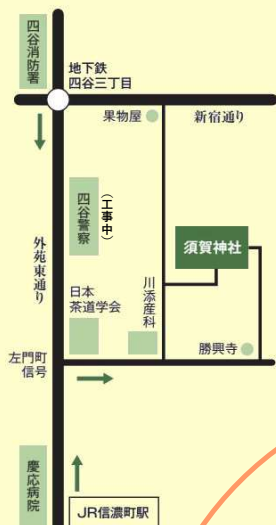

第一部

- 松 若柳頤美香
- 香に迷ふ 若柳香楽
- 扇はじめ 有田柚貴子
- 京の四季 酒泉友香
- 元禄花見踊 齊藤飛鳥
- あやめ売り 井田裕美子
- 岸の柳 山田順子
- 万歳 徳川ミキ
- 梅は咲いたか 池水麻衣子
- 春雨 小池希実
- 連獅子 木下智恵
- 玉兔 桑原尚子
- 雨の四季 佐佐木萌英
- 若柳友莉 齊藤範子

令和元年五月二十六日(日)

於須賀神社 入場無料

第一部 十二時開演

第二部 十五時開演

莉利の会

会場

須賀神社・社務所二階 和室

住所:新宿区須賀町5番地

- ・JR中央線(総武線)信濃町駅より徒歩10分
- ・地下鉄丸の内線 四谷三丁目駅より徒歩7分

ご予約・お問い合わせ

莉利の会